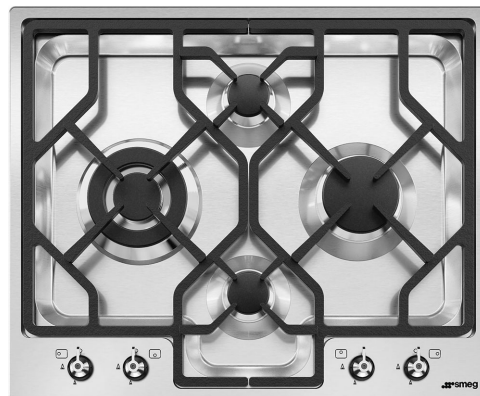

## PGF64-4

**Семейство продуктов**  
**Тип встраивания**  
**Размеры**  
**Источник питания**  
**Тип**  
**EAN-код**

Варочная поверхность  
Ультранизкий профиль  
60 см  
Газ  
Газ  
8017709153588

## Эстетика

**Цвет**  
**Отделка**  
**Эстетика**  
**Материал**  
**Тип нержавеющей стали**  
**Решетки**  
**Горелки**  
**Материал горелок**  
**Тип управления**  
**Расположение переключателей**  
**Количество переключателей**  
**Цвет переключателей**  
**Цвет сериографии**

Нержавеющая сталь  
Матовая  
Classica  
Нержавеющая сталь  
Матовая  
Чугунные  
Стандартный  
Алюминий  
Поворотные переключатели  
Фронтальное  
4  
Эффект нержавеющей стали  
Черный