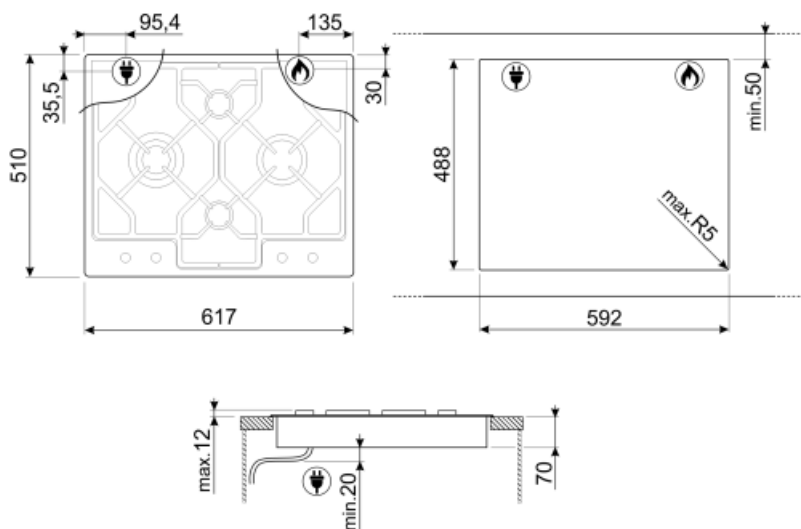

UR

Левая - Газ - ультрабыстрая - 3.90 кВт

Задняя центральная - Газ - вспомогательная - 1.05 кВт

Фронтальная центральная - Газ - вспомогательная - 1.05 кВт

Правая - Газ - быстрая - 2.50 кВт

Газ-контроль	Да	Автоматический электроподжиг	Да

Аксессуары в комплекте

Чугунное кольцо WOK 1

Электрическое подключение

Номинальная мощность	1 Вт	Частота тока	50/60 Гц
Напряжение	220-240 В	Длина электрического кабеля	120 см
Тип электрического кабеля	Однофазное		

Подключение к газу

Тип газа	G20 природный газ	Подключение к газу	Коническое
Подключение к газу	Цилиндрическое	Номинальная мощность газа	8500 Вт
Жиклеры для других типов газа в комплекте	G30 GPL сжиженный газ