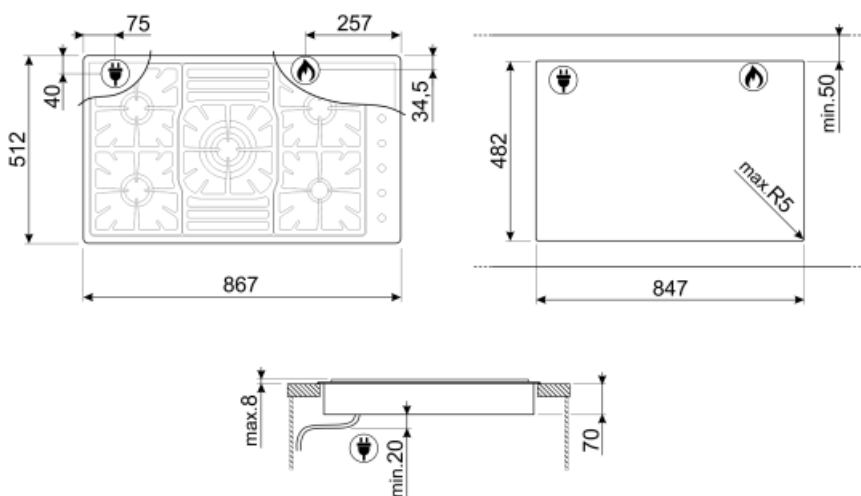

UR

Фронтальная левая - Газ - полубыстрая - 1.75 кВт
Задняя левая - Газ - полубыстрая - 1.75 кВт
Центральная - Газ - ультрабыстрая - 3.90 кВт
Задняя правая - Газ - полубыстрая - 1.75 кВт
Фронтальная правая - Газ - вспомогательная - 1.05 кВт

Газ-контроль Да Автоматический электроподжиг Да

Аксессуары в комплекте

Чугунное кольцо WOK 1

Электрическое подключение

Номинальная мощность	1 Вт	Частота тока	50/60 Гц
Напряжение	220-240 В	Длина электрического кабеля	120 см

Подключение к газу

Тип газа	G20 природный газ	Подключение к газу	Коническое
Подключение к газу	Цилиндрическое	Номинальная мощность газа	10200 Вт
Жиклеры для других типов газа в комплекте	G30 GPL сжиженный газ