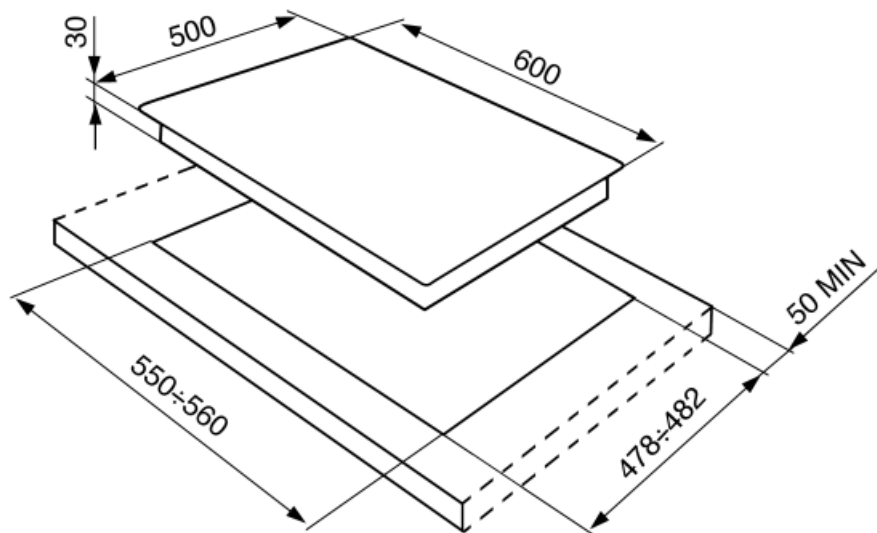

UR

Левая - Газ - ультрабыстрая - 3.90 кВт

Задняя центральная - Газ - полубыстрая - 1.70 кВт

Фронтальная центральная - Газ - вспомогательная - 1.10 кВт

Правая - Газ - быстрая - 2.60 кВт

Газ-контроль	Да	Автоматический электроподжиг	Да

Электрическое подключение

Номинальная мощность	1 Вт	Частота тока	50/60 Гц
Напряжение	220-240 В	Длина электрического кабеля	120 см

Подключение к газу

Тип газа	G20 природный газ	Подключение к газу	Коническое
Подключение к газу	Цилиндрическое	Номинальная мощность газа	9300 Вт
Жиклеры для других типов газа в комплекте	G30 GPL сжиженный газ