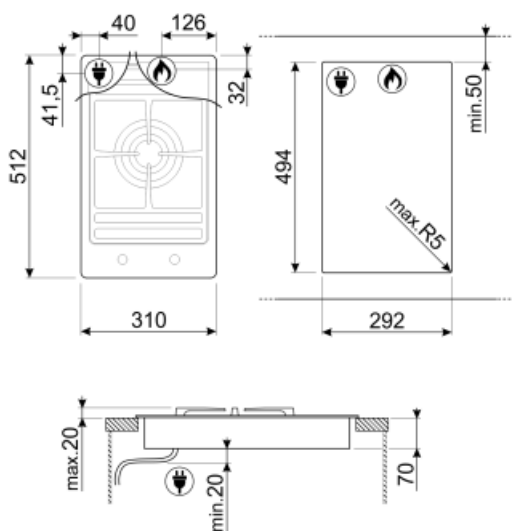

UR

Центральная - Газ - ультрабыстрая - 5.20 кВт

Газ-контроль Да Автоматический электроподжиг Да

Аксессуары в комплекте

Чугунное кольцо WOK 1

Электрическое подключение

Номинальная мощность 1 Вт Частота тока 50/60 Гц
Напряжение 220-240 В Длина электрического кабеля 120 см

Подключение к газу

Тип газа G20 природный газ Жиклеры для других типов газа в комплекте G30 GPL сжиженный газ, G110 Городской газ
Подключение к газу Цилиндрическое Номинальная мощность газа 5200 Вт