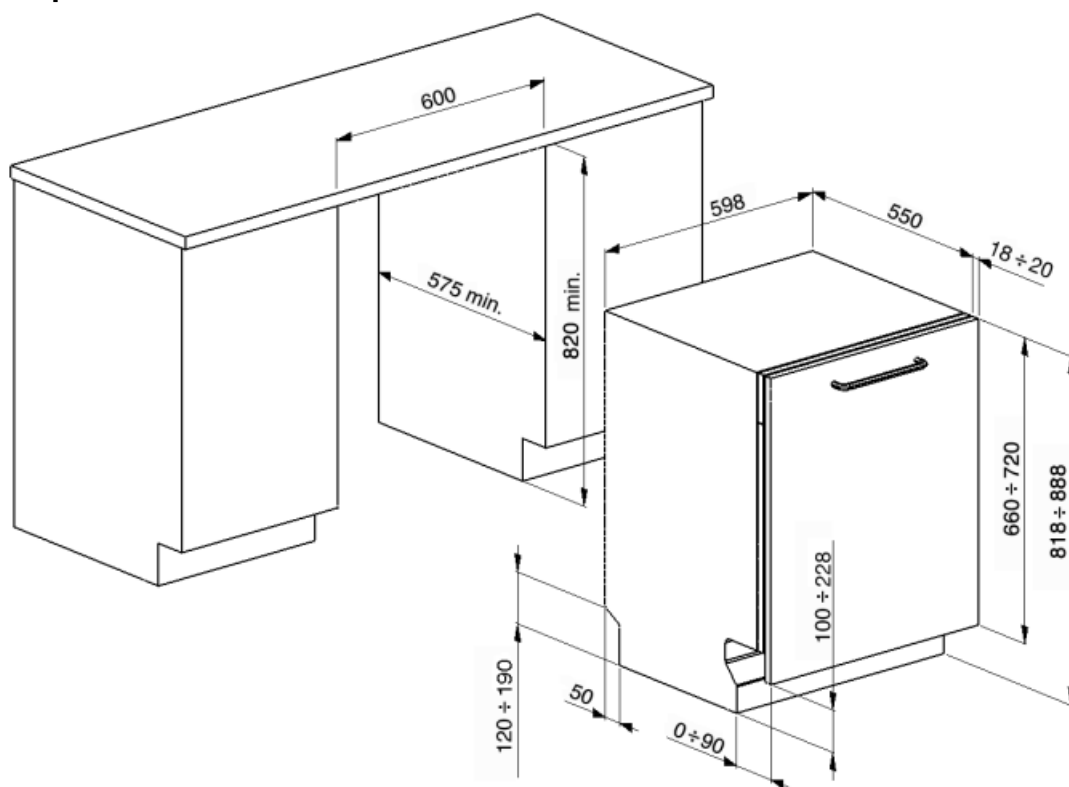

Технические характеристики

Ширина изделия (мм)	598 мм	Максимальная жесткость воды	100°fH;58°dH
Глубина изделия (мм)	545 мм	Система сушки	Естественная конденсационная сушка с системой автоматического открывания дверцы Dry Assist + в конце цикла
Высота продукта	818 мм	Защита от пара	Пластиковая
Управление	Электронный	Материал чаши	Нержавеющая сталь
Индикация программ	Символы	Фильтр	Нержавеющая сталь
Индикатор вкл. / выкл.	Да	Скрытый нагревательный элемент	Да
Индикатор отсутствия соли	Световая индикация	Петли	Самобалансировка, фиксированные петли 2-9 кг
Индикатор отсутствия ополаскивателя	Световая индикация	Минимальный и максимальный вес фасада	100-228 мм
Индикация окончания цикла	Акустический сигнал	Мин. и максимальная высота цоколя	7 см, от 820 до 890 мм
Система мойки	Стандартный	Регулируемые по высоте ножки	Да
Третий верхний разбрызгиватель	Одинарный	Задняя крышка	Да
Смягчитель воды	Электронная регулировка	Глубина посудомоечной машины с открытой дверцей (мм)	1168
Система защиты от протечек	Одинарный Acquastop	Регулировка задних ножек с фронта	Да
Водоснабжение	Одинарное; холодная/горячая вода максимум 60°C - экономия энергии с горячей водой до 35%	Верхняя крышка	Пластиковая

Тип подключения Однофазное

Сила тока 10 А

Длина электрического кабеля 140 см

Напряжение 220-230 В

Not included accessories

KITPL60FABV

Комплект цоколя из нержавеющей стали с регулируемой высотой. Может устанавливаться на все полностью встраиваемые модели и модели под столешницу с петлями с регулируемым центром вращения или фиксированными петлями. Подходит также для моделей с петлями FlexiFit.