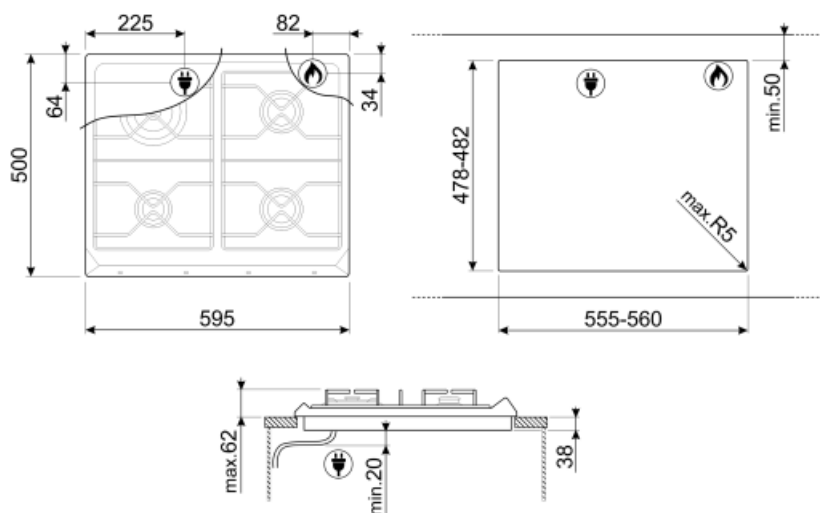

Фронтальная левая - Газ - вспомогательная - 1.10 кВт

Задняя левая - Газ - ультрабыстрая - 3.30 кВт

Задняя правая - Газ - полубыстрая - 1.70 кВт

Фронтальная правая - Газ - полубыстрая - 1.70 кВт

Газ-контроль	Да	Автоматический электроподжиг	Да

Электрическое подключение

Номинальная мощность	1 Вт	Частота тока	50/60 Гц
Напряжение	220-240 В	Длина электрического кабеля	120 см

Подключение к газу

Тип газа	G20 природный газ	Подключение к газу	Коническое
Подключение к газу	Цилиндрическое	Номинальная мощность газа	7800 Вт
Жиклеры для других типов газа в комплекте	G30 GPL сжиженный газ