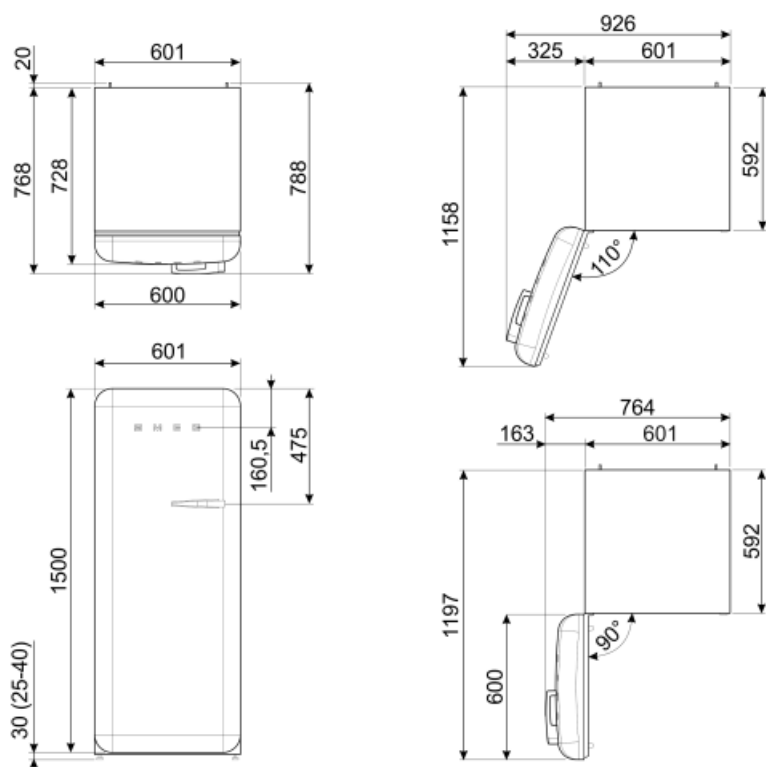

**Сумма объемов
холодильного
отделения и
незамораживающего
отделения** 244 л

Электрическое подключение

**Тип электрической
вилки** (F;E) Schuko
Номинальная мощность 90 Вт
Сила тока 1 А

Напряжение 220-240 В
Частота тока 50/60 Гц
**Длина электрического
кабеля** 180 см