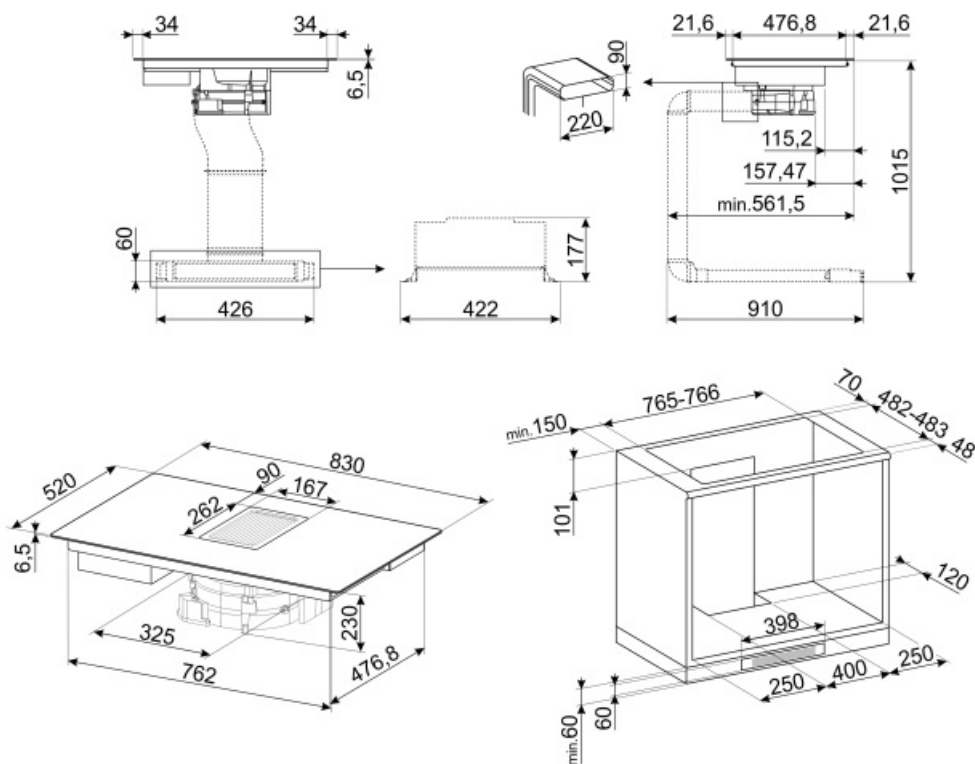

Интенсивный режим

Максимальная производительность (IEC 61591)	550 м³/ч
Уровень шума (IEC 60704-213)	66 дБ(А)
Давление	640 Pa
Номинальная мощность	110 Вт

Интенсивный режим, 2 скорость

Максимальная производительность (IEC 61591)	700 м³/ч
Уровень шума (IEC 60704-213)	72 дБ(А)
Давление	560 Pa
Номинальная мощность	140 Вт