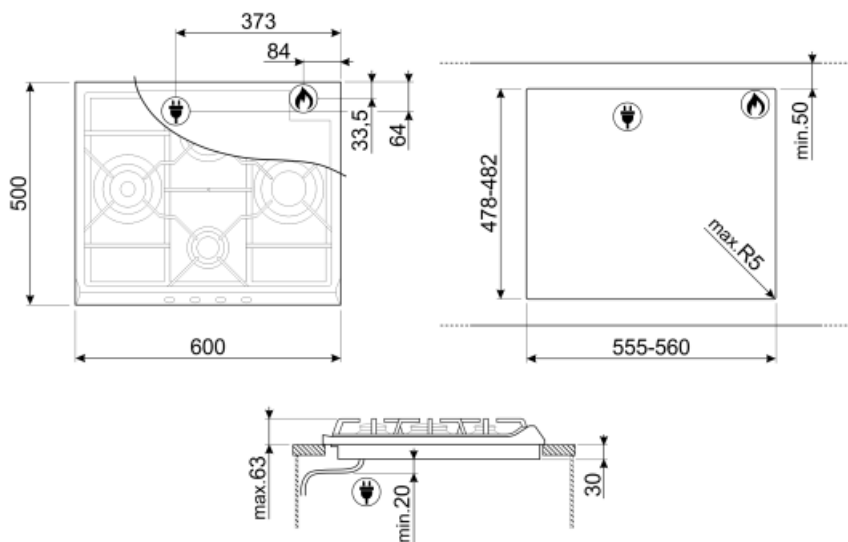

UR

Левая - Газ - ультрабыстрая - 3.90 кВт

Задняя центральная - Газ - полубыстрая - 1.70 кВт

Фронтальная центральная - Газ - вспомогательная - 1.10 кВт

Правая - Газ - быстрая - 2.60 кВт

Газ-контроль Да **Автоматический электроподжиг** Да

Электрическое подключение

Номинальная мощность 1 Вт **Частота тока** 50/60 Гц
Напряжение 220-240 В **Длина электрического кабеля** 120 см

Подключение к газу

Тип газа G20 природный газ **Подключение к газу** Коническое
Подключение к газу Цилиндрическое **Номинальная мощность газа** 9300 Вт
Жиклеры для других типов газа в комплекте G30 GPL сжиженный газ