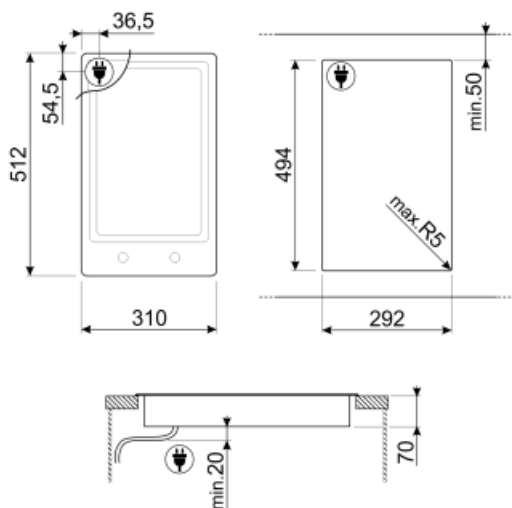

Программы/ функции

Количество зон приготовления	2
Количество индукционных зон приготовления	2
Уровни мощности	9

Опции

Стандартный вырез	494x292 мм	Опция очистки	Да
Блокировка управления	Да		

Технические характеристики

Электрическое подключение

Номинальная мощность 3000 Вт
Сила тока 13 А
Напряжение 220-240 В

Частота тока 50/60 Гц
Длина электрического кабеля 120 см

Not included accessories

LGPGF-1

Алюминиевая соединительная планка
для PGF