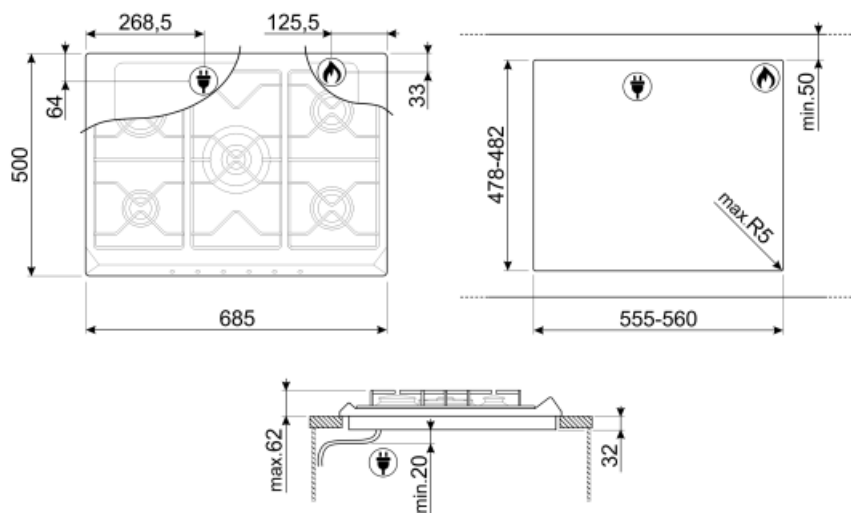

UR

Фронтальная левая - Газ - вспомогательная - 1.10 кВт
Задняя левая - Газ - быстрая - 2.60 кВт
Центральная - Газ - ультрабыстрая (двойная) - 5.00 кВт
Задняя правая - Газ - полубыстрая - 1.70 кВт
Фронтальная правая - Газ - полубыстрая - 1.70 кВт

Газ-контроль Да **Автоматический электроподжиг** Да

Электрическое подключение

Номинальная мощность	1 Вт	Частота тока	50/60 Гц
Напряжение	220-240 В	Длина электрического кабеля	120 см
Тип электрического кабеля	Однофазное		

Подключение к газу

Тип газа	G20/ G25 природный газ	Подключение к газу	Коническое
Подключение к газу	Цилиндрическое	Номинальная мощность газа	11900 Вт