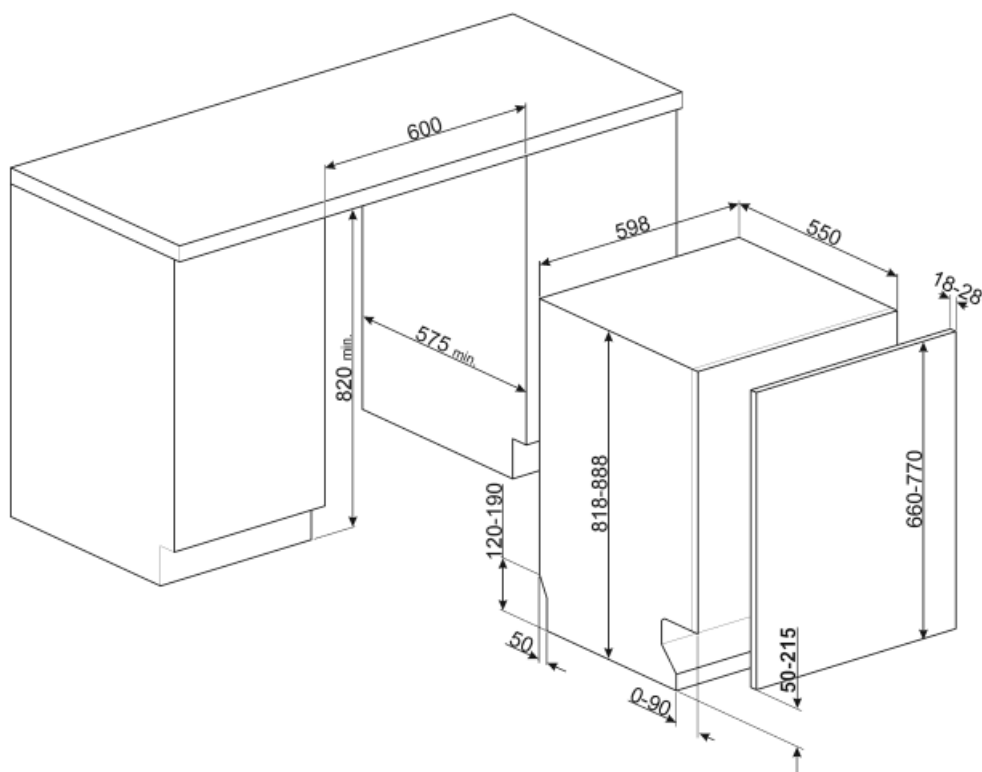

Загрузка, комплектов 13

Потребление воды [за цикл] 12.0 litres

Класс эмиссии воздушного акустического шума C

Индекс энергоэффективности (EEI) 49.9

Электрическое подключение

Тип электрической вилки (F;E) Schuko

Номинальная мощность 1800 Вт

Сила тока 10 А

Напряжение 220-240 В

Частота тока 50 Гц

Тип подключения Однофазное

Длина электрического кабеля 140 см