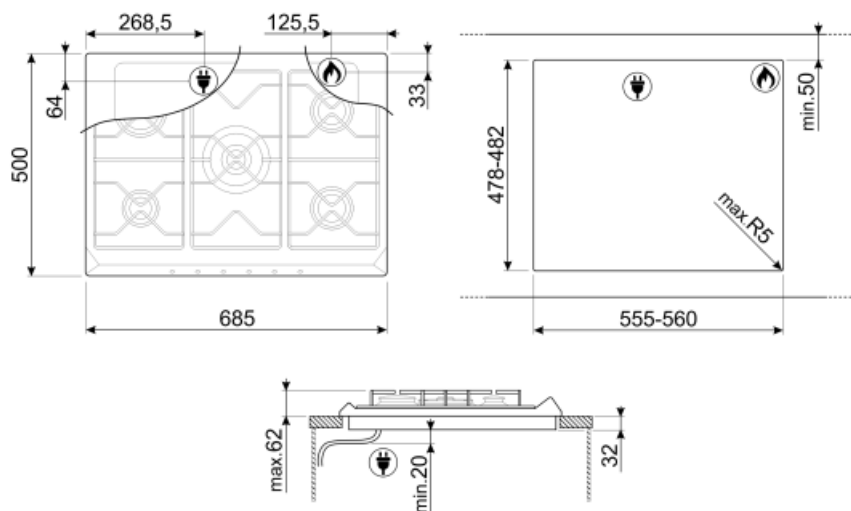

UR

Фронтальная левая - Газ - вспомогательная - 1.10 кВт
Задняя левая - Газ - быстрая - 2.60 кВт
Центральная - Газ - ультрабыстрая (двойная) - 5.00 кВт
Задняя правая - Газ - полубыстрая - 1.70 кВт
Фронтальная правая - Газ - полубыстрая - 1.70 кВт

Газ-контроль Да **Автоматический электроподжиг** Да

Электрическое подключение

Номинальная мощность	1 Вт	Частота тока	50/60 Гц
Напряжение	220-240 В	Длина электрического кабеля	120 см
Тип электрического кабеля	Однофазное		

Подключение к газу

Тип газа	G20/ G25 природный газ	Подключение к газу	Коническое
Подключение к газу	Цилиндрическое	Номинальная мощность газа	11900 Вт