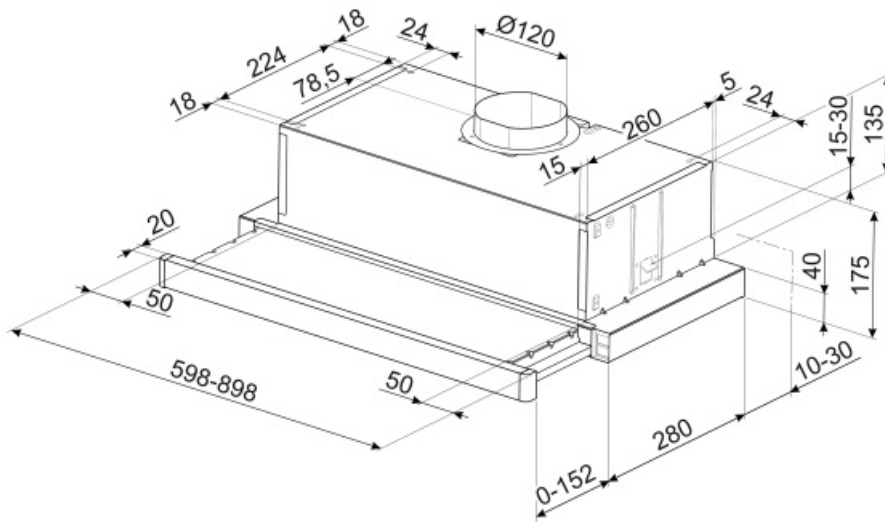

KSET61E2

Семейство продуктов	Вытяжка
Тип вытяжки	Встраиваемая вытяжка
Дизайн	Телескопическая
Режим отвода воздуха	Режим отвода воздуха
Материал	Эмалированная сталь
EAN-код	8017709274788
Ширина (мм)	60 см

Технические характеристики

			
Количество ламп подсветки	2	Количество фильтров	2
Тип подсветки	LED	Жироулавливающие фильтры	Алюминий
Мощность ламп подсветки	4 Вт	Диаметр воздуховода	120 мм
Максимальная производительность	315 м ³ /ч	Мин. расстояние от газовой варочной панели	650 мм
Мощность мотора	125 Вт	Мин. расстояние от электрической варочной панели	450 мм

Электрическое подключение

Номинальная мощность	133 Вт	Частота тока	50 Гц
Напряжение	220-240 В	Длина электрического кабеля	1000 мм

Not included accessories

KITFC6191

Угольный фильтр (комплект 2 штуки)

Symbols glossary (ТТ)