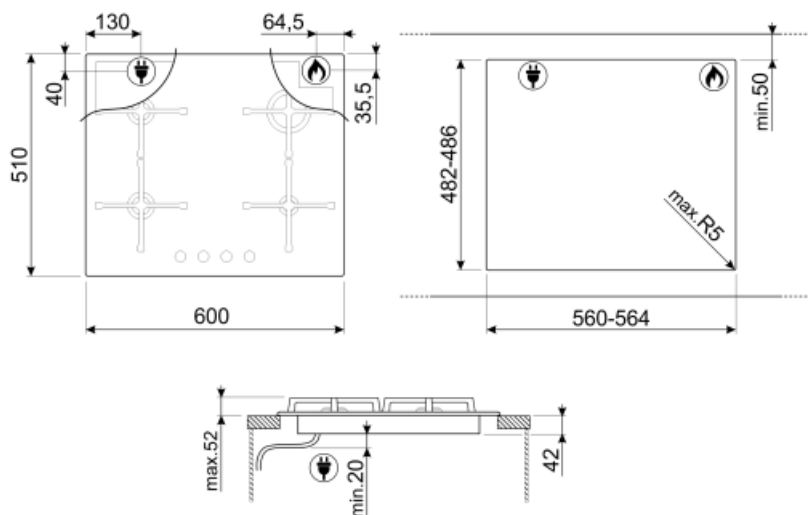

Технические характеристики

Фронтальная левая - Газ - полубыстрая - 1.70 кВт
Задняя левая - Газ - полубыстрая - 1.70 кВт
Задняя правая - Газ - быстрая - 2.90 кВт
Фронтальная правая - Газ - вспомогательная - 1.00 кВт

Газ-контроль Да **Автоматический электроподжиг** Да

Электрическое подключение

Номинальная мощность 1 Вт **Частота тока** 50/60 Гц
Напряжение 220-240 В **Длина электрического кабеля** 120 см
Тип электрического кабеля Однофазное

Подключение к газу

Тип газа G20/ G25 природный газ **Жиклеры для других типов газа в комплекте** G30 GPL сжиженный газ
Подключение к газу Цилиндрическое **Номинальная мощность газа** 7300 Вт